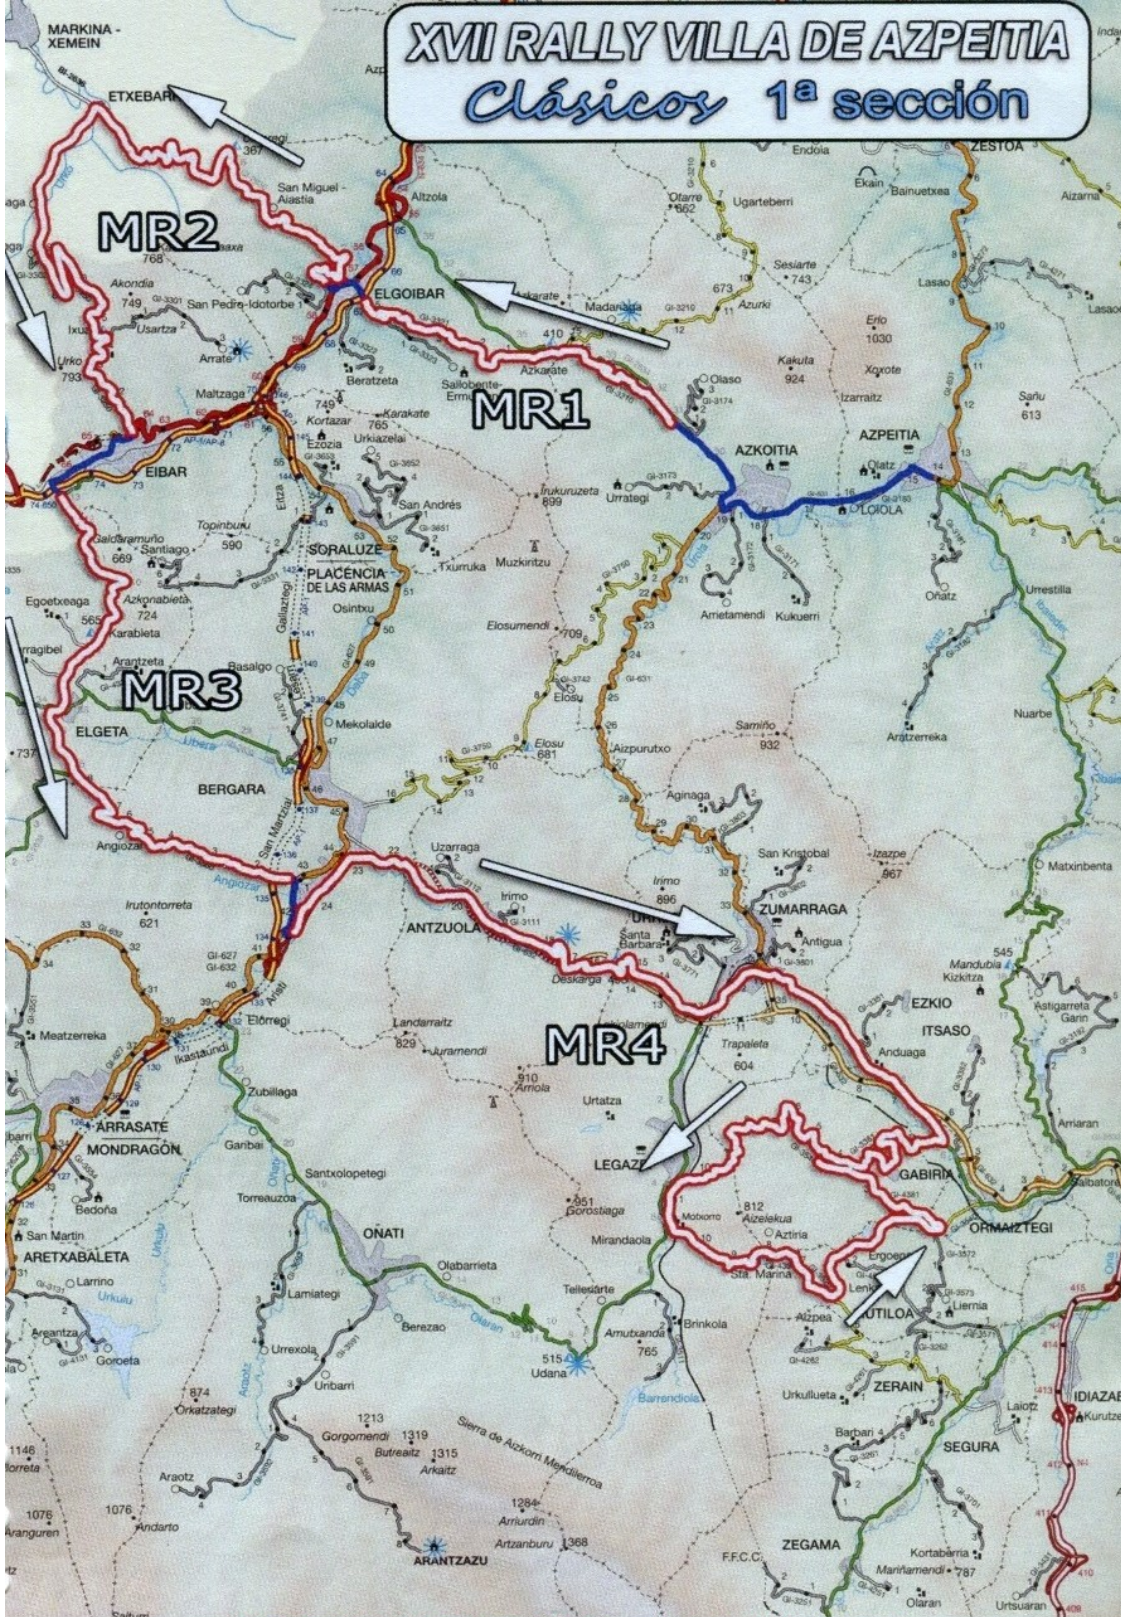

# XVII RALLY VILLA DE AZPEITIA

### XVII RALLYE AZPEITIA ( Regularidad Clásicos )

18 de Julio de 2020

#### ITINERARIO - HORARIO - ANEXO 1º

SEC	SEC	CH	Localización	Distancia TC	Distancia Enlace	Distancia Total	Tiempo	Kms/h.	Hora 1er. Coche
1ª SECCION	0	0	Salida Podium: Azpeitia		7,26	7,26	0:15:00	29,04	<b>11:00</b>
	1	1	MR 1 - Azkarate	9,60					<b>11:15</b>
	2	2	Elgoibar		1,60	11,20	0:15:00	44,80	11:30
	3	3	MR 2 - Isua	24,30					<b>11:30</b>
	4	4	Aparcamiento EROSKI		1,45	25,75	0:35:00	44,14	12:05
			Café, caldo o WC (Rest. ....)				0:20:00		
	5	5	MR 3 - Karabieta	17,20					<b>12:25</b>
	6	6	Bergara (Rest. Zabala)		0,42	17,62	0:24:00	44,05	12:49
2ª SECCION	7	7	MR 4 - Gabiria	43,90					<b>12:49</b>
	8	8	Gabiria		0,26	44,16	1:00:00	44,16	13:49
			NEUTRALIZACIÓN (Rest. KORTA)				1:45:00		
	9	9	Salida Neutralización: Gabiria		11,6	11,5	0:25:00	27,60	<b>15:34</b>
	10	10	MR 5 - Altzo	27,30					<b>15:59</b>
	11	11	Zizurkil		14,70	42,00	1:00:00	42,00	16:59
	12	12	MR 6 - Andazarrate	14,63					<b>16:59</b>
	13	13	Entrada Reagrupamiento Aia		0,39	15,02	0:19:00	47,42	<b>17:18</b>
			NEUTRALIZACIÓN (Aia)				1:00:00		
	14	14	MR 7 - Pagoeta	7,79					<b>18:18</b>
15	15	Zarautz		4,85	12,64	0:22:00	34,47	18:40	
16	16	MR 8 - Aizarna	48,00					<b>18:40</b>	
17	17	Azpeitia	49,42	4,80	52,80	1:10:00	45,26	19:50	
		Nº de TRAMOS	Kms. T.C.	Kms. ENLACE	Kms. TOTALES	Porcentaje TC			Tiempo Total
		8	242,27	47,33	239,95	100,97%			5:45